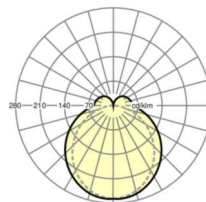

параметры

номер заказа	19130004014
код EAN	4020863412945
номер таможенного тарифа	94051190
Знак прохождения контроля	IP 20, класс защиты I, ENEC10 VDE, F, HACCP DIN10500/Food/IFS-пригодность для применения/BRC, Indoor, CE
Степень ударопрочности IK	IK03 (10°C bis 40°C)
Температура окружения	ta 10°C в 40°C
Гарантийный срок	5 лет
Государственные программы поддержки	BEG - государственные субсидии для энергосберегающих зданий (действительна только для Германии)

электротехника

Балласт	Электронный драйвер (1 штука)
Мощность системы	27W
сетевое напряжение	230V/50Hz
автоматический предохранитель (пусковой ток)	15 штук/B10, 25 штук/B16, 24 штук/C10, 38 штук/C16
класс энергосбережения/Источник света	B

Оптика

Оснастка	LED, цветопередача/оттенок света CRI ≥ 80 / 4000K
Допуск для координаты цветности (MacAdam)	3SDCM
Фотобиологическая безопасность (светильник)	RG1
Номинальный световой поток	4873lm
Срок службы LED	50000h L80/B10 (T_a 40°C)
светоотдача светильников	179lm/W
Угол излучения	130° (C0) / 110° (C90)
UGR поп./вдоль	23.9 / 22.4

DEEP-LINK

<https://www.regiolux.de/ru/article/19130004014>